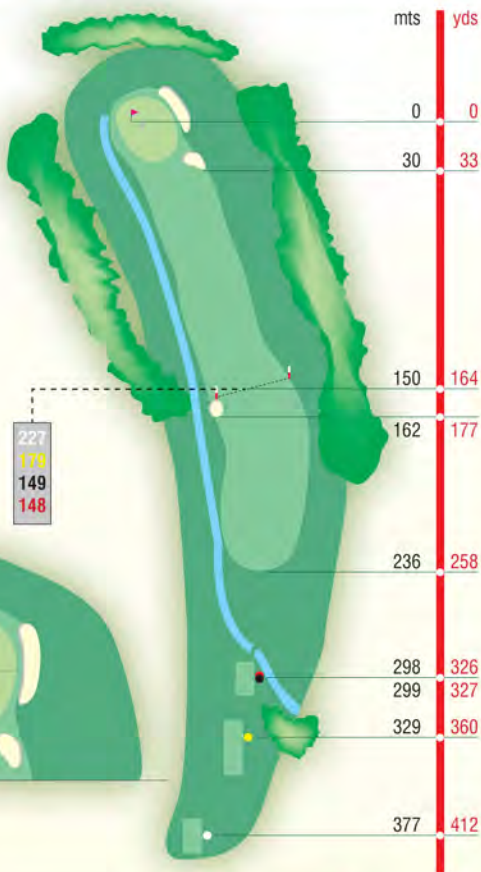

414

mts yds

0 0

20 22

50 55

150 164

230 252

312 341

414 453

441 482

453 495

466 510

316
303
291
264

28 m
31 y

PAR 4

HCP 4

377

329

299

298

227
179
149
148

13

PAR 4

HCP 10

344

331

304

280

mts yds

0 0

15 16

95 104 dune